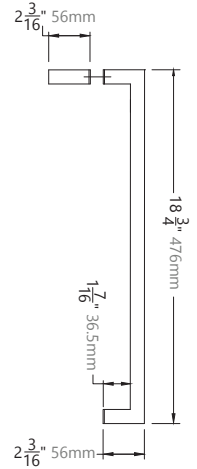

## 76" OA ENCLOSURE HEIGHT SHOWER DOORS

28" [711mm]	30" [762mm]	32" [813mm]	28" [711mm]	30" [762mm]	32" [813mm]
<b>PART #</b> ACSD-28762HI2HO	<b>PART #</b> ACSD-30762HI2HO	<b>PART #</b> ACSD-32762HI2HO-HD	<b>PART #</b> ACSD-28762HI3HO	<b>PART #</b> ACSD-30762HI3HO	<b>PART #</b> ACSD-32762HI3HO-HD
<b>SIZE</b> 28" x 75 9/16"	<b>SIZE</b> 30" x 75 9/16"	<b>SIZE</b> 32" x 75 9/16"	<b>SIZE</b> 28" x 75 9/16"	<b>SIZE</b> 30" x 75 9/16"	<b>SIZE</b> 32" x 75 9/16"
<b>HINGE</b> ACSD-H90 (2 std hinges)	<b>HINGE</b> ACSD-H90 (2 std hinges)	<b>HINGE</b> ACSD-HD90 (2 HD hinges)	<b>HINGE</b> ACSD-H90 (2 std hinges)	<b>HINGE</b> ACSD-H90 (2 std hinges)	<b>HINGE</b> ACSD-HD90 (2 HD hinges)
<b>PULL SERIES</b> 8x8 MO/HU/RO	<b>PULL SERIES</b> 8x8 MO/HU/RO	<b>PULL SERIES</b> 8x8 MO/HU/RO	<b>PULL SERIES</b> 8X18 RO/HU	<b>PULL SERIES</b> 8X18 RO/HU	<b>PULL SERIES</b> 8X18 RO/HU

### ACHU8X8

Square Tubing 8" BTB Pull

### ACHU8X18

Square Tubing 8" x 18" Handle/TB Combo