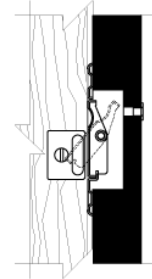

## DIMENSIONS

FRONT

SIDE

**Architectural  
Concepts**

O. 888.248.2724  
D. 720.259.5358  
E. [info@archconceptsllc.com](mailto:info@archconceptsllc.com)

18499 Longs Way  
Suite 102  
Parker, CO 80134

[archconceptsllc.com](http://archconceptsllc.com)