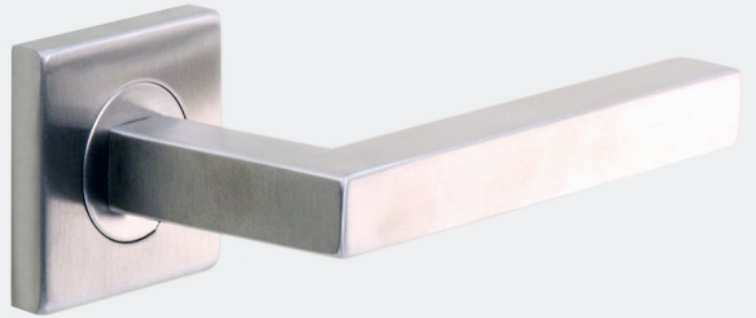

# AC920

DOOR LEVER