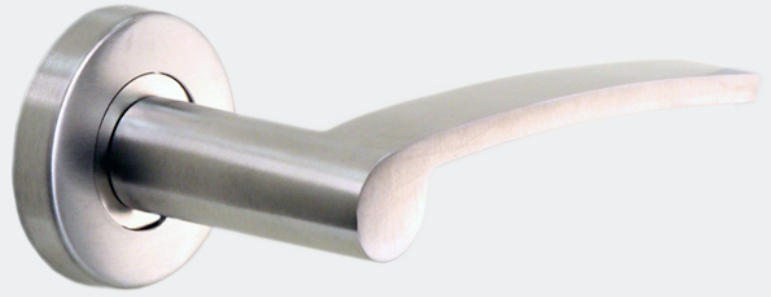

# AC220

DOOR LEVER