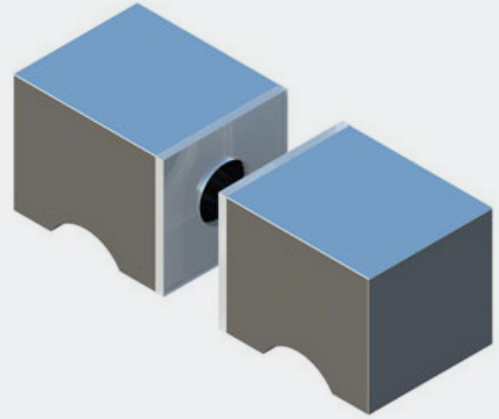

# ACP6001

PULL HARDWARE